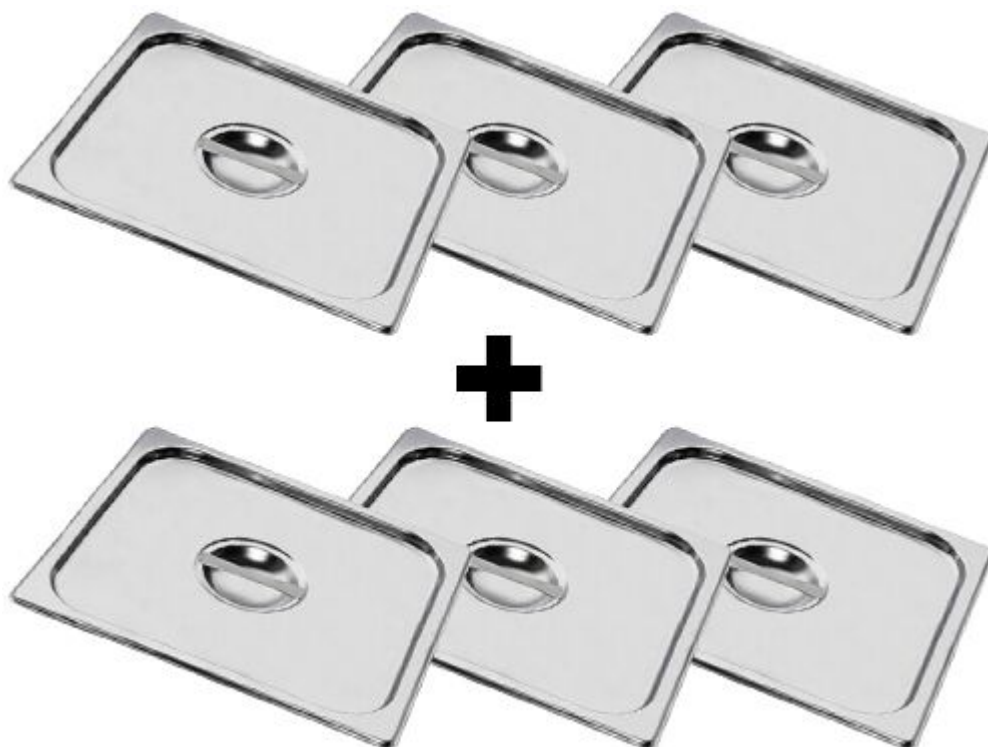

ggmgastro

Company address: GGM Gastro International GmbH Weinerpark 16, 48607 Ochtrup www.ggmgastro.com
Tel: +49 (0) 2553 / 722 01 00 Fax: +49 (0) 2553 / 722 02 00 Email: info@ggmgastro.com

SKU: GDY12#SET6

Stainless steel GN lid 1/2

"EN | ENGLISH
DE | DEUTSCH
NL | NEDERLANDS
ES | ESPAÑOL
FR | FRANÇAIS
IT | ITALIANO"