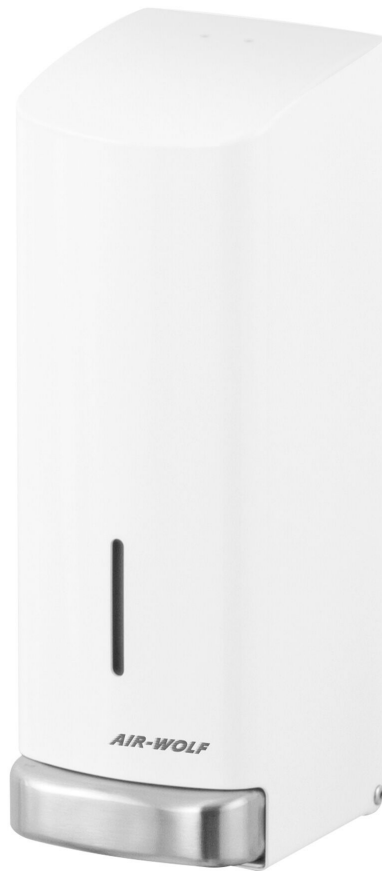

ggmgastro

Company address: GGM Gastro International GmbH Weinerpark 16, 48607 Ochtrup www.ggmgastro.com
Tel: +49 (0) 2553 / 722 01 00 Fax: +49 (0) 2553 / 722 02 00 Email: info@ggmgastro.com

SKU: SDSWAW12

**AIR-WOLF | Soap & disinfectant dispenser with push button -
1200ml - Stainless steel - White**

"EN | ENGLISH
DE | DEUTSCH
NL | NEDERLANDS
ES | ESPAÑOL
FR | FRANÇAIS
IT | ITALIANO"