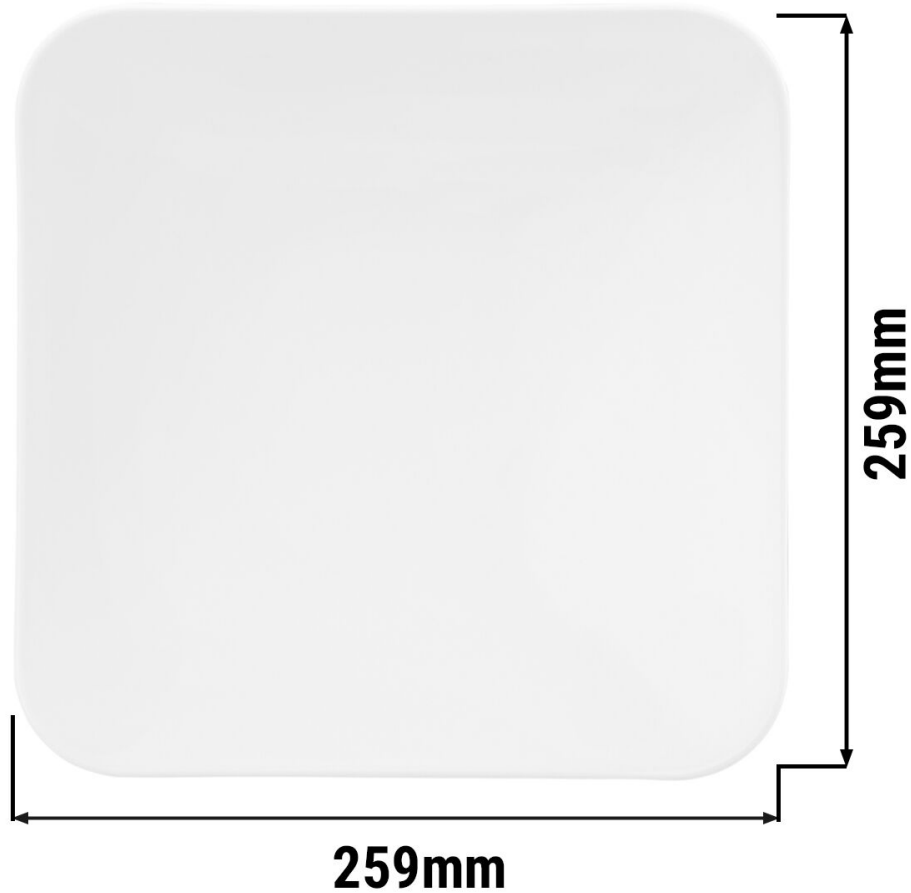

**SKU: CSECFDSW26**

**(4 pieces) SELTMANN WEIDEN | Coupe bowl square - 260 x 260 mm  
- White**

"EN | ENGLISH  
DE | DEUTSCH  
NL | NEDERLANDS  
ES | ESPAÑOL  
FR | FRANÇAIS  
IT | ITALIANO"

### Dimensions

**Width** 259 mm

**Depth** 259 mm

**Height** 0

**Delivery**

**Shipping method** Parcel

**Weight** 6,54 kg