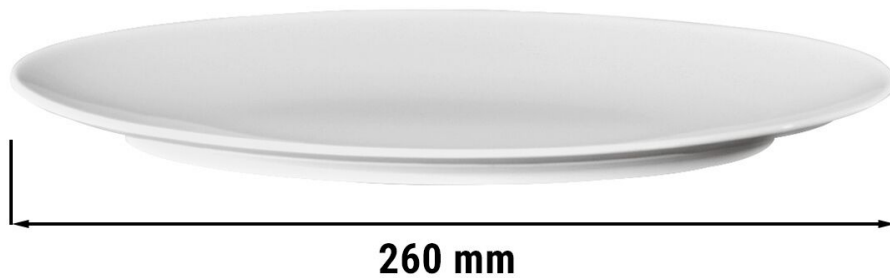

**SKU: CSMCSW26**

**(6 pieces) SELTMANN WEIDEN | Coup bowl - 260mm**

"EN | ENGLISH  
DE | DEUTSCH  
NL | NEDERLANDS  
ES | ESPAÑOL  
FR | FRANÇAIS  
IT | ITALIANO"