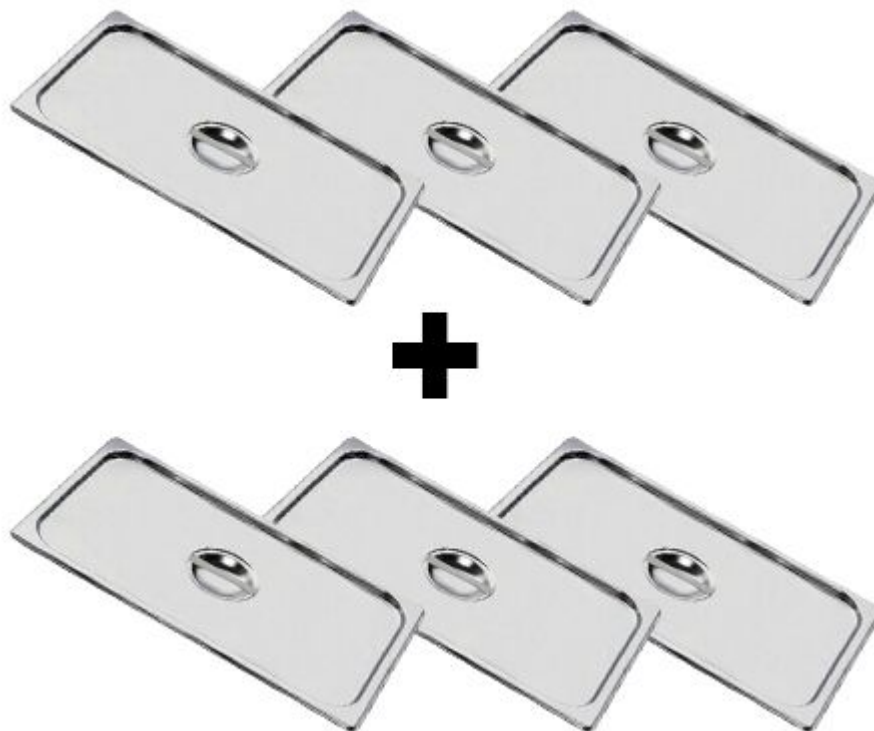

ggmgastro

Company address: GGM Gastro International GmbH Weinerpark 16, 48607 Ochtrup www.ggmgastro.com
Tel: +49 (0) 2553 / 722 01 00 Fax: +49 (0) 2553 / 722 02 00 Email: info@ggmgastro.com

SKU: GDY11#SET6

Stainless steel GN lid 1/1

"EN | ENGLISH
DE | DEUTSCH
NL | NEDERLANDS
ES | ESPAÑOL
FR | FRANÇAIS
IT | ITALIANO"