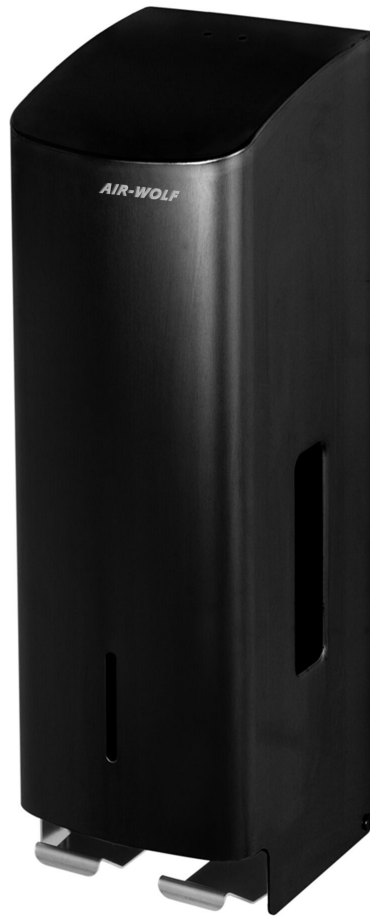

ggmgastro

Company address: GGM Gastro International GmbH Weinerpark 16, 48607 Ochtrup www.ggmgastro.com
Tel: +49 (0) 2553 / 722 01 00 Fax: +49 (0) 2553 / 722 02 00 Email: info@ggmgastro.com

SKU: TPSSAW3

**AIR-WOLF | Toilet paper dispenser - for 3 household rolls -
Stainless steel - Matt black**

"EN | ENGLISH
DE | DEUTSCH
NL | NEDERLANDS
ES | ESPAÑOL
FR | FRANÇAIS
IT | ITALIANO"