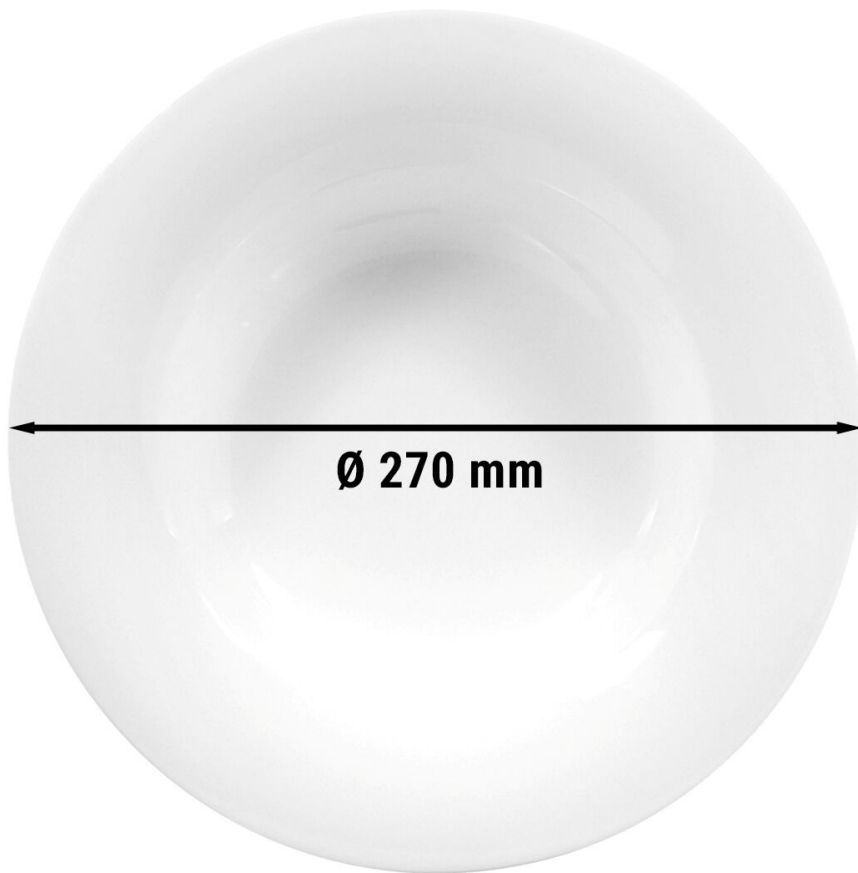

ggmgastro

Company address: GGM Gastro International GmbH Weinerpark 16, 48607 Ochtrup www.ggmgastro.com
Tel: +49 (0) 2553 / 722 01 00 Fax: +49 (0) 2553 / 722 02 00 Email: info@ggmgastro.com

SKU: GTSSW27

**(2 pieces) SELTMANN WEIDEN | Gourmet plate round - Ø 270mm -
White/Plain**

"EN | ENGLISH
DE | DEUTSCH
NL | NEDERLANDS
ES | ESPAÑOL
FR | FRANÇAIS
IT | ITALIANO"