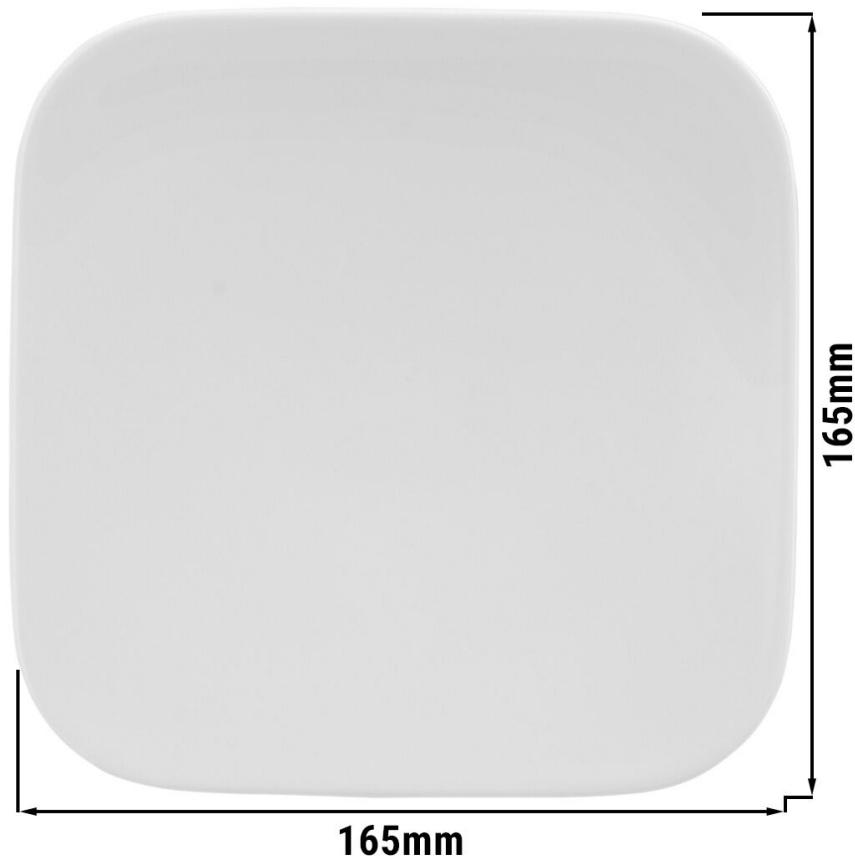

**SKU: TFECFDSW16**

**(6 pieces) SELTMANN WEIDEN | Plates - flat square - 165 x 165 mm  
- White**

"EN | ENGLISH  
DE | DEUTSCH  
NL | NEDERLANDS  
ES | ESPAÑOL  
FR | FRANÇAIS  
IT | ITALIANO"

### Dimensions

**Width** 164 mm

**Depth** 164 mm

**Height 0**

**Delivery**

**Shipping method** Parcel

**Weight** 1,70 kg