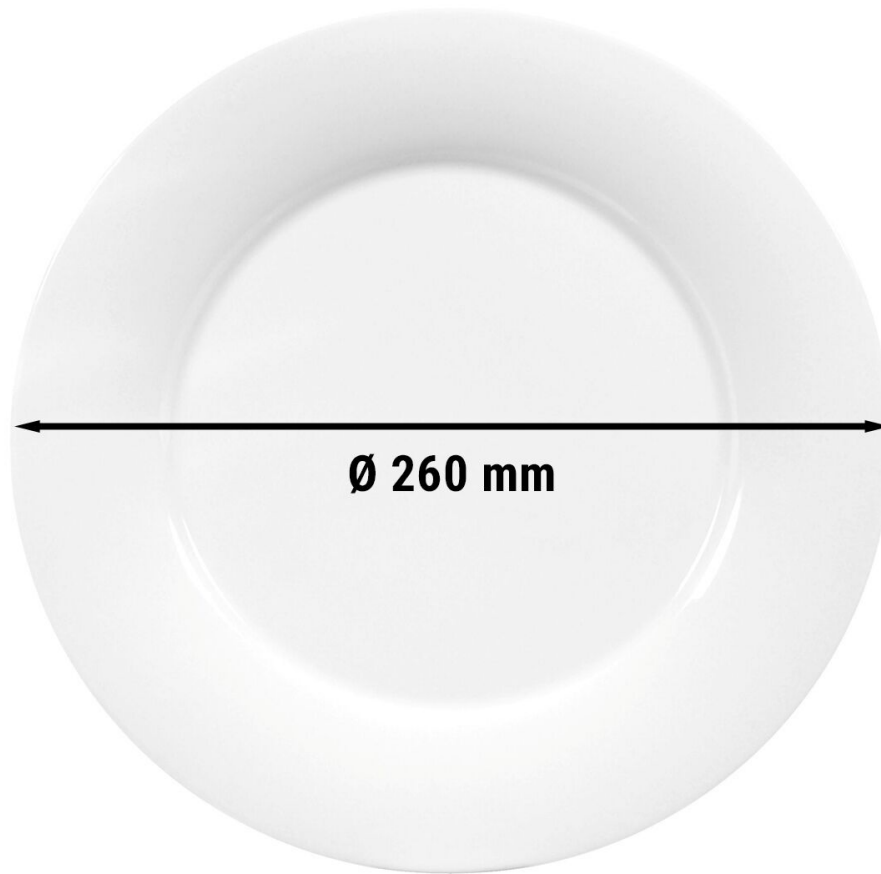

ggmgastro

Company address: GGM Gastro International GmbH Weinerpark 16, 48607 Ochtrup www.ggmgastro.com
Tel: +49 (0) 2553 / 722 01 00 Fax: +49 (0) 2553 / 722 02 00 Email: info@ggmgastro.com

SKU: TFSSW26

**(6 pieces) SELTMANN WEIDEN | Plates - flat - Ø 260mm -
White/Plain**

"EN | ENGLISH
DE | DEUTSCH
NL | NEDERLANDS
ES | ESPAÑOL
FR | FRANÇAIS
IT | ITALIANO"