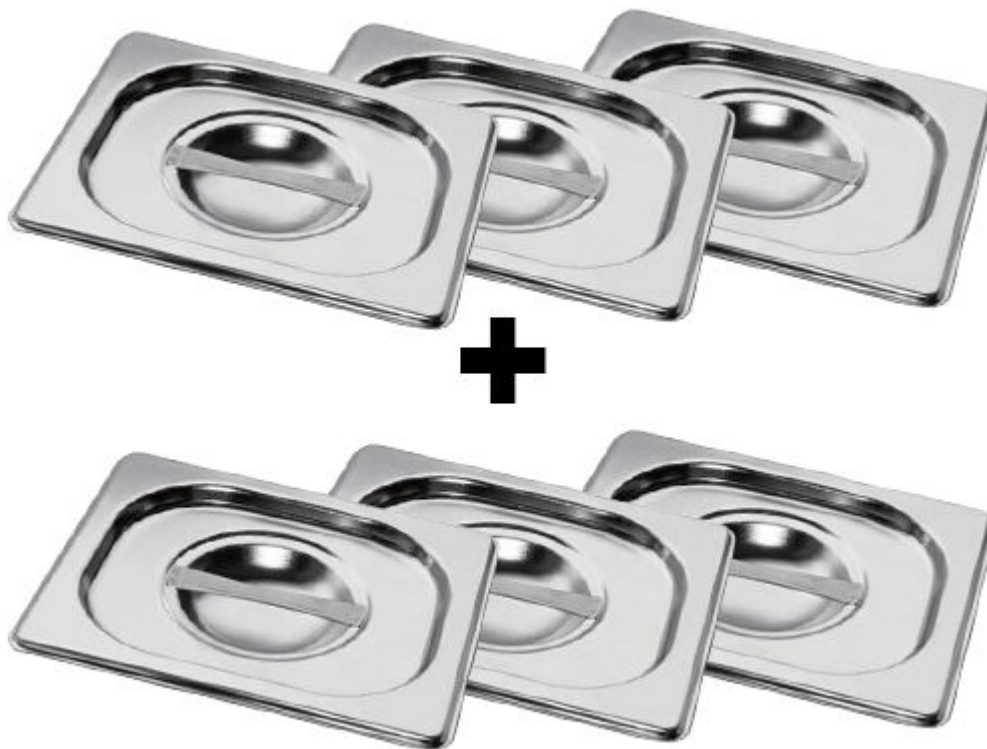

**SKU: GDY16#SET6**

**Stainless steel GN lid 1/6**

"EN | ENGLISH  
DE | DEUTSCH  
NL | NEDERLANDS  
ES | ESPAÑOL  
FR | FRANÇAIS  
IT | ITALIANO"