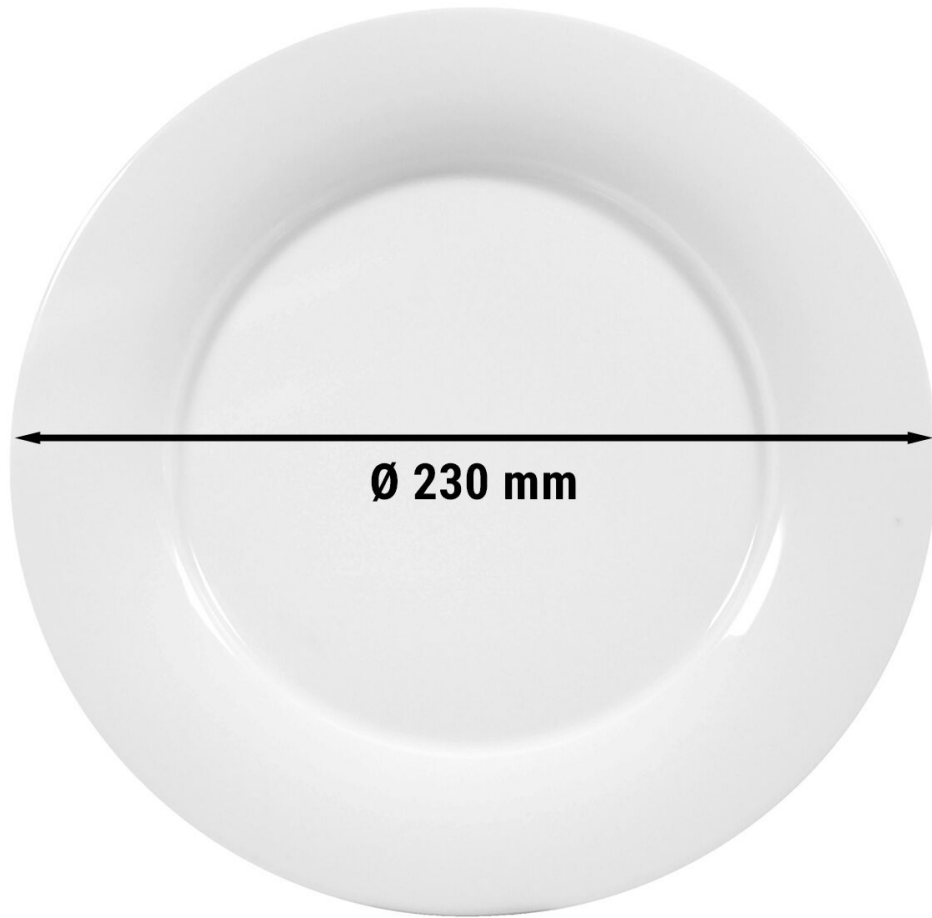

ggmgastro

Company address: GGM Gastro International GmbH Weinerpark 16, 48607 Ochtrup www.ggmgastro.com
Tel: +49 (0) 2553 / 722 01 00 Fax: +49 (0) 2553 / 722 02 00 Email: info@ggmgastro.com

SKU: TFSSW23

**(6 pieces) SELTMANN WEIDEN | Plates - flat - Ø 230mm -
White/Plain**

"EN | ENGLISH
DE | DEUTSCH
NL | NEDERLANDS
ES | ESPAÑOL
FR | FRANÇAIS
IT | ITALIANO"