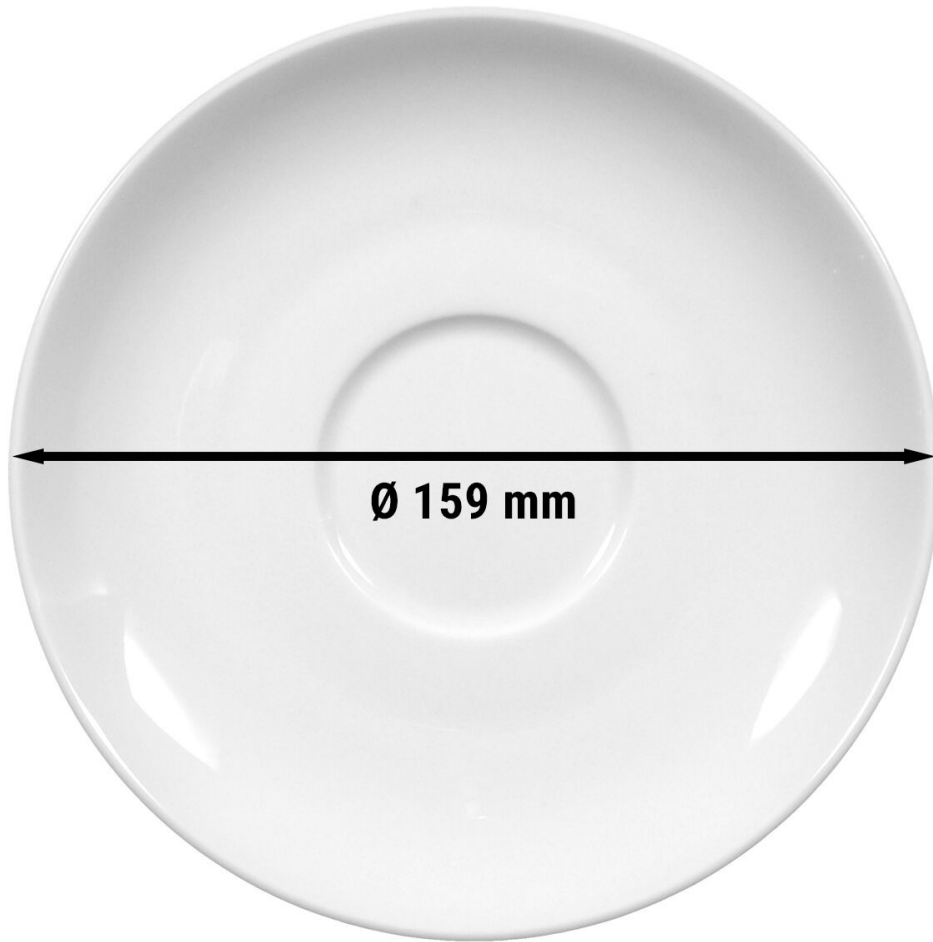

ggmgastro

Company address: GGM Gastro International GmbH Weinerpark 16, 48607 Ochtrup www.ggmgastro.com
Tel: +49 (0) 2553 / 722 01 00 Fax: +49 (0) 2553 / 722 02 00 Email: info@ggmgastro.com

SKU: UTMBSW15

(6 pieces) SELTMANN WEIDEN | Saucer - Ø 159 mm - White/Plain

"EN | ENGLISH
DE | DEUTSCH
NL | NEDERLANDS
ES | ESPAÑOL
FR | FRANÇAIS
IT | ITALIANO"